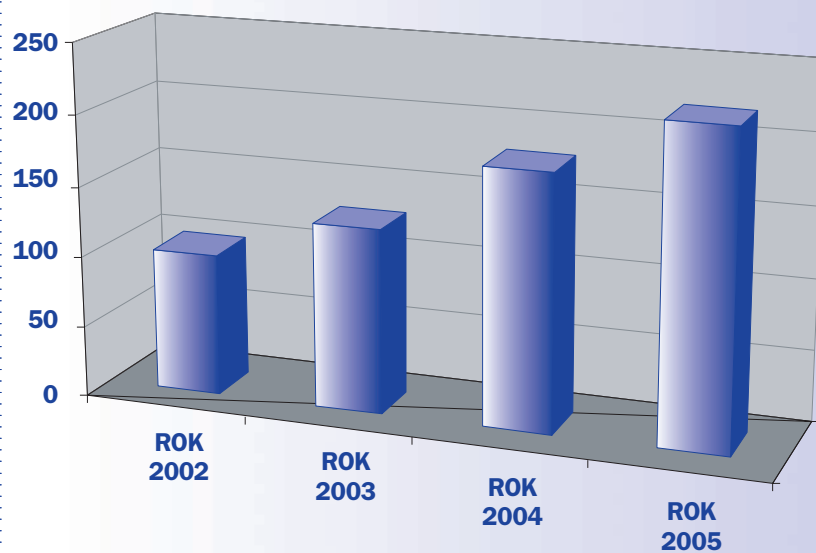

HOSPODÁRSKE VÝSLEDKY

Obrat spoločnosti Softline Services, a.s. za roky 2002-2005

Softline Services, a.s.

J.Hagaru 9

831 51 Bratislava

www.softline.sk

info@softline.sk

Tel.:02/49214371

Fax:02/49214370

Softline Services